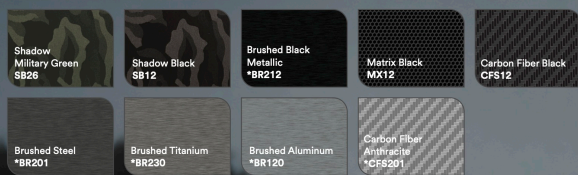

Rev your ROYGBIV.

Gloss

Satin

Matte

Textures

Color Flips

Chrome