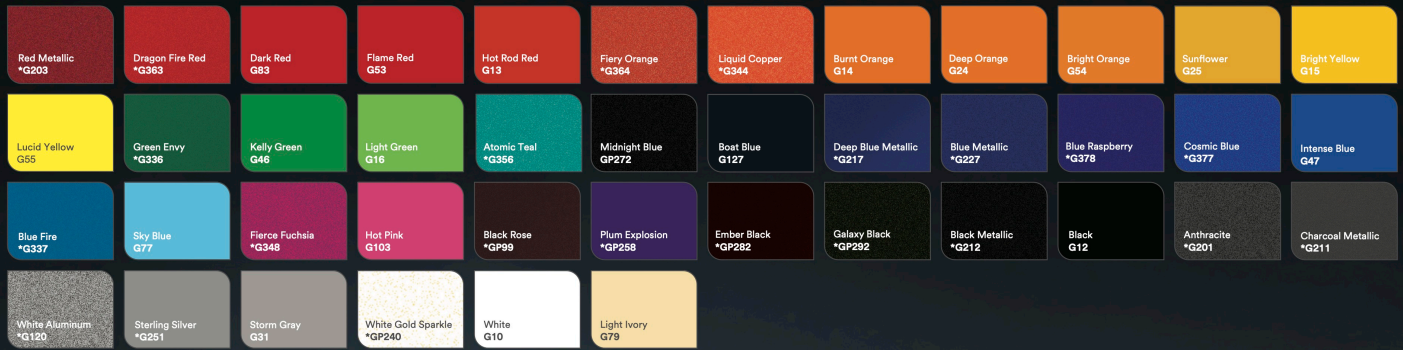

Rev your ROYGBIV.

Gloss

Satin

Matte

Textures

Color Flips

Chrome