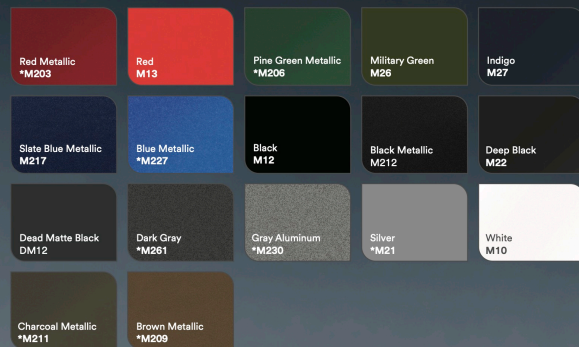

Rev your ROYGBIV.

Gloss

Satin

Matte

Textures

Color Flips

Chrome